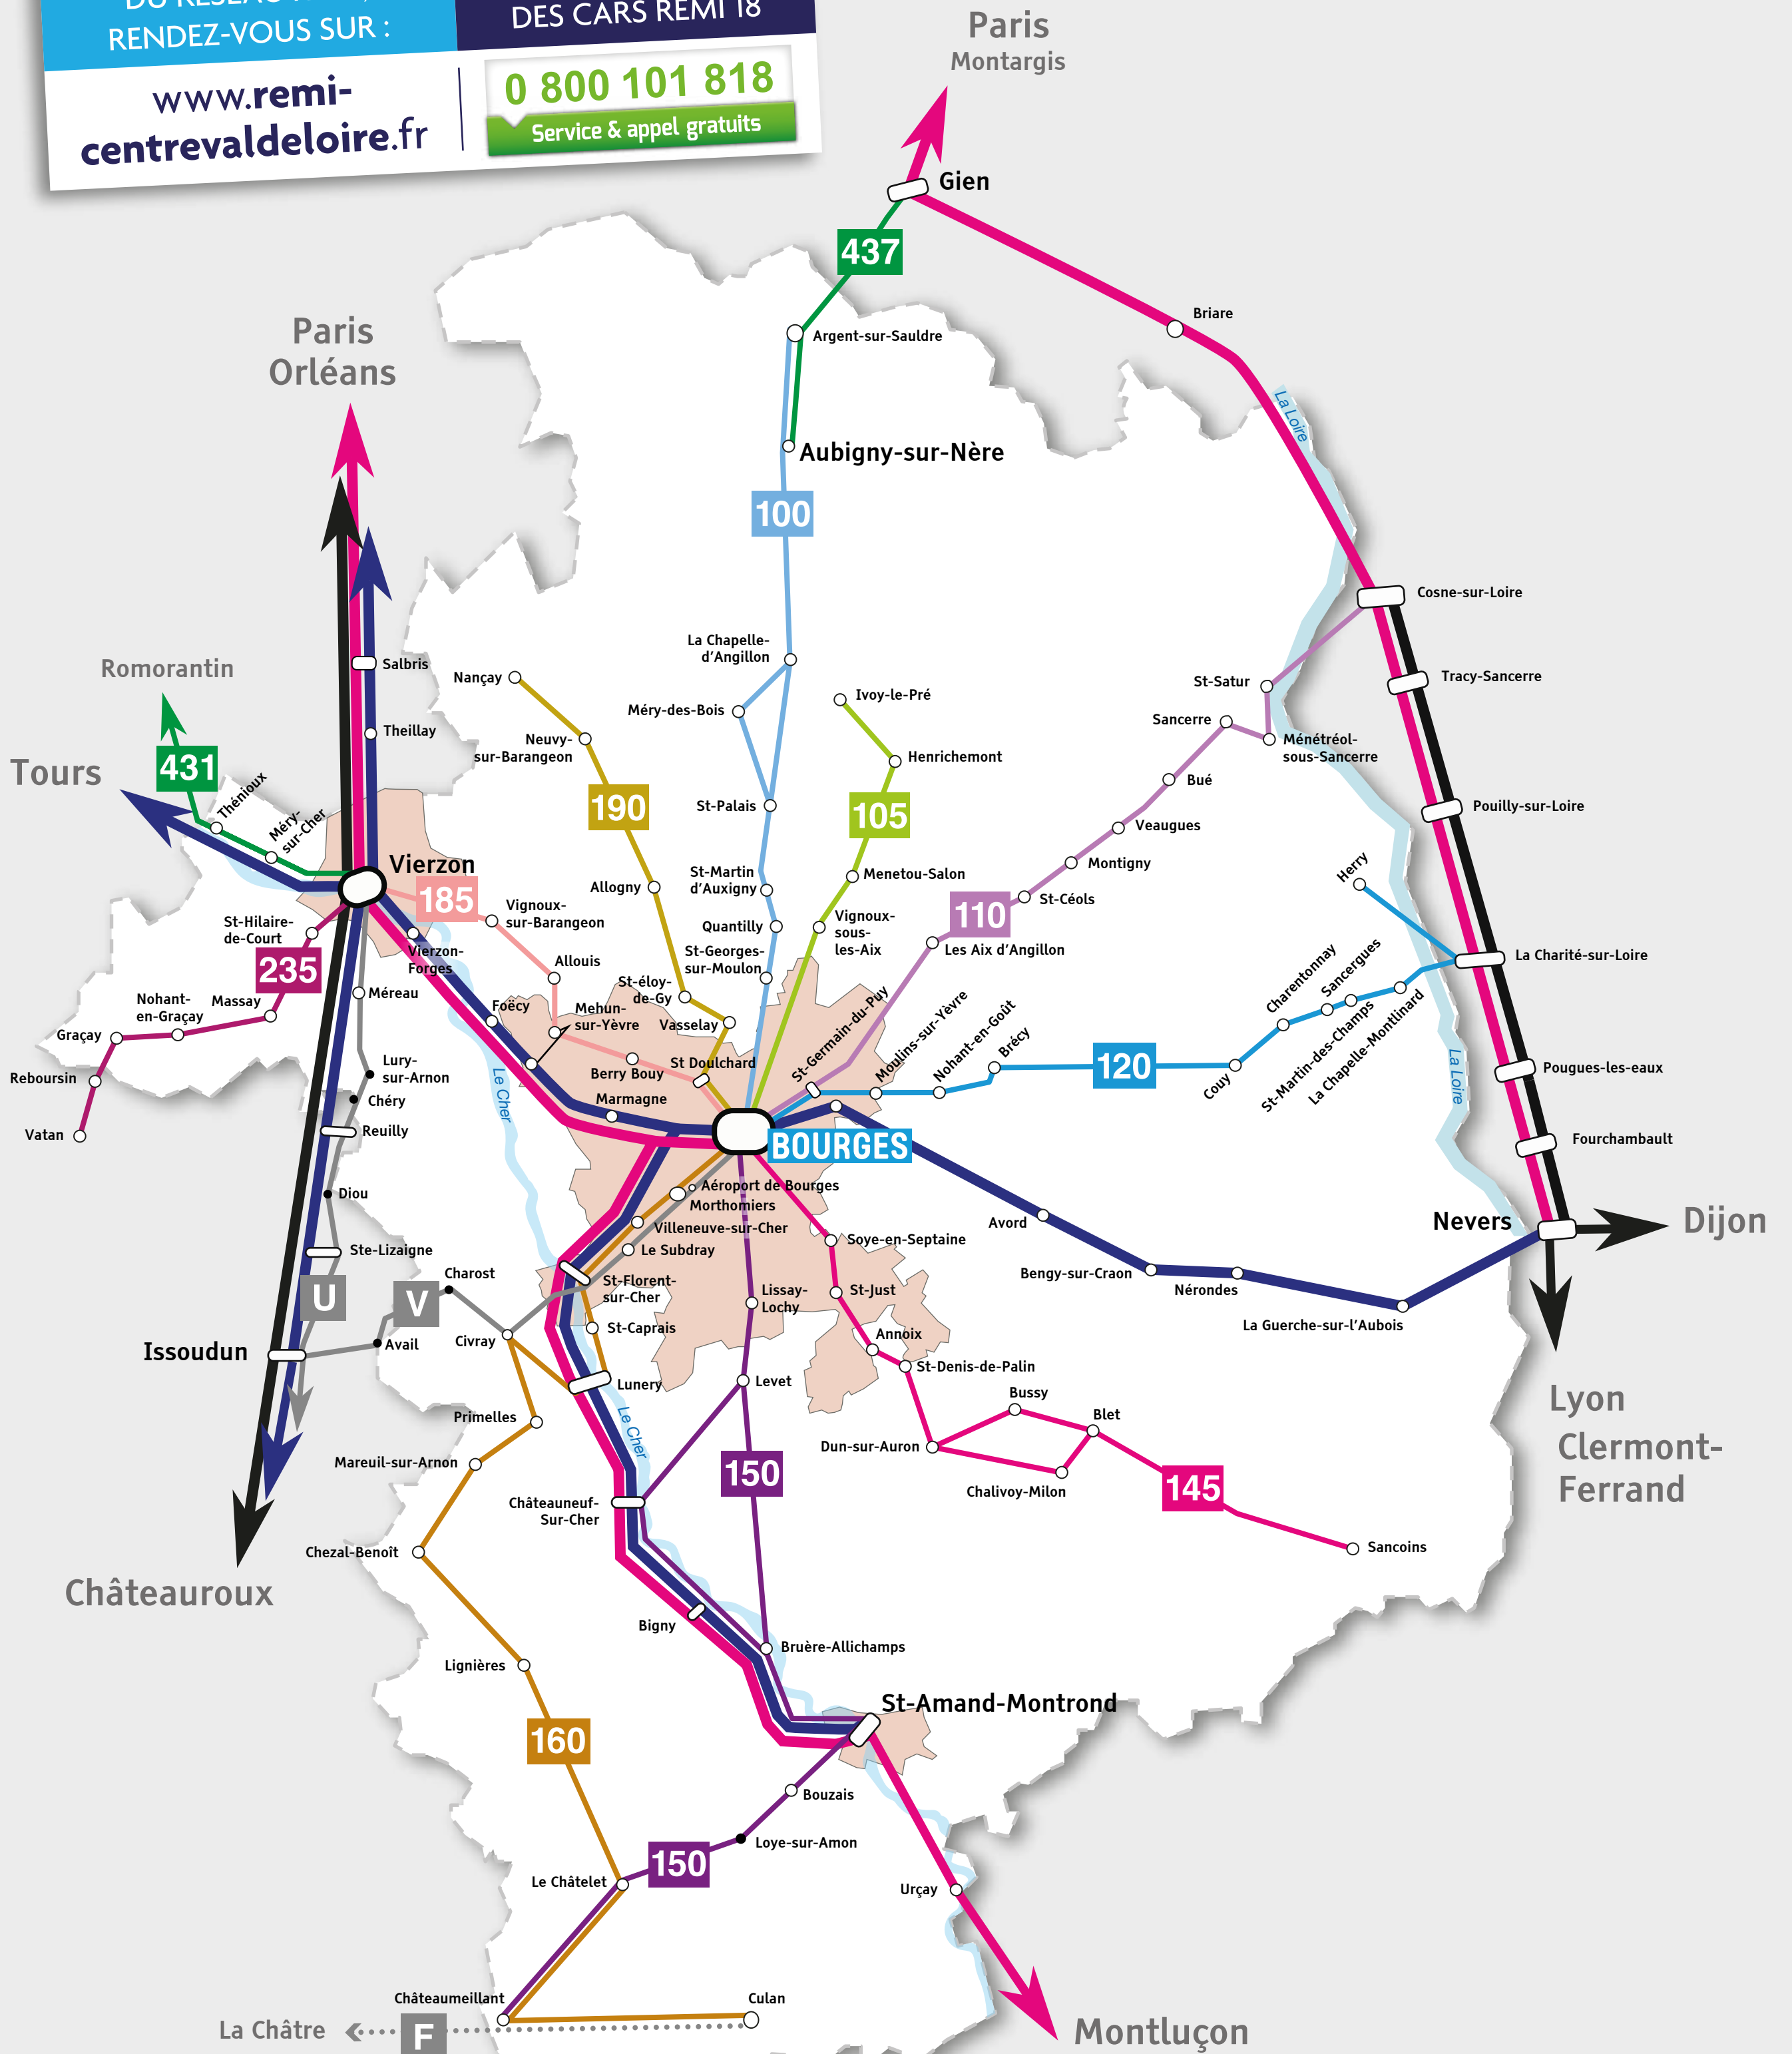

# Plan de réseau

## Rémi 18

POUR CONNAÎTRE  
TOUTES LES LIGNES  
DU RÉSEAU RÉMI,  
RENDEZ-VOUS SUR :

[www.remi-centrevalde Loire.fr](http://www.remi-centrevalde Loire.fr)

VOTRE CENTRALE  
D'INFORMATION  
ET DE RÉSERVATION  
DES CARS RÉMI 18

### RÉSEAU CAR RÉMI

LIGNES RÉGULIÈRES CAR RÉMI 18

LIGNES RÉGULIÈRES CAR RÉMI 36

RÉMI + 36 À LA DEMANDE

### RÉSEAU TRAIN

LIGNES DE TRAIN RÉMI

LIGNES DE TRAIN RÉMI EXPRESS

AUTRES LIGNES DE TRAIN